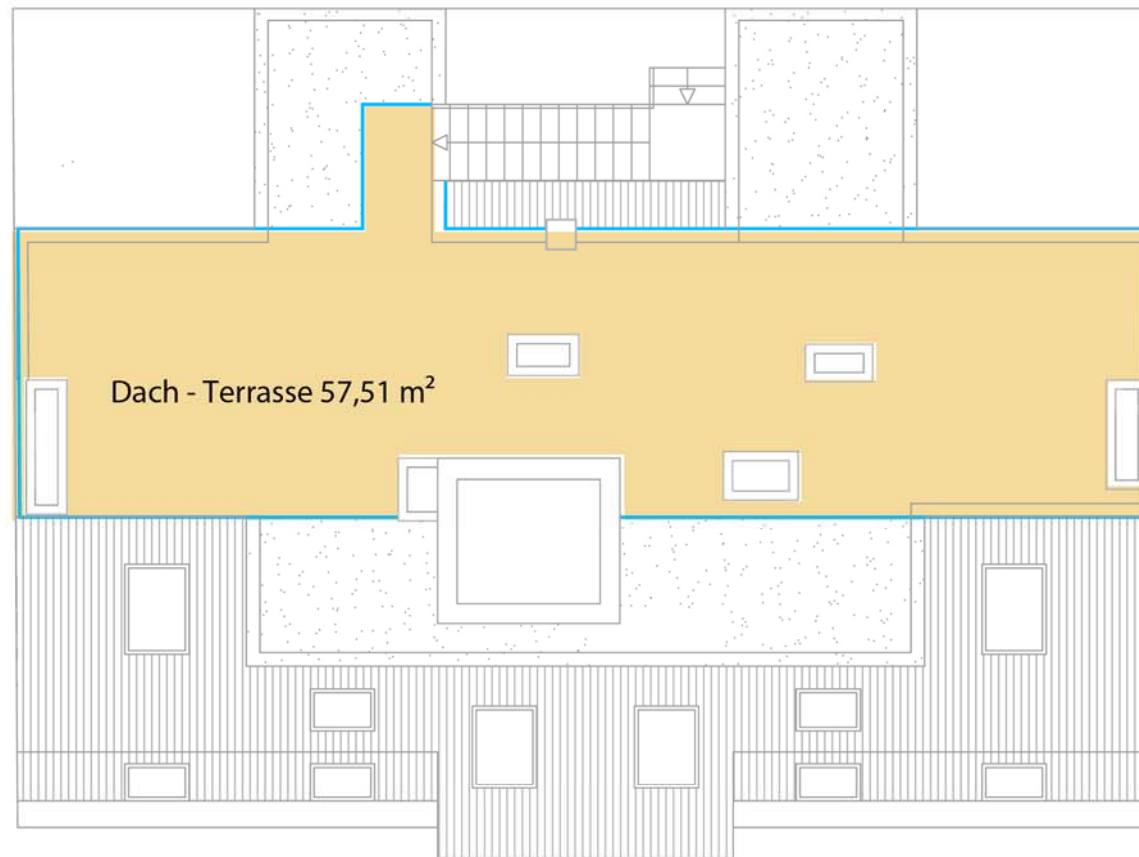

1160 Wien; DEGENGASSE 23

Planstand: April 2009, geringfügige Planänderungen vorbehalten

TOP 17

WNFL: 94,21 m²
TERRASSE: 26,28 m²

APRIL 2009 M 1:100

2 DACHGESCHOSS

 WIENER PRIVATBANK

1160 Wien; DEGENGASSE 23

Planstand: April 2009, geringfügige Planänderungen vorbehalten

TOP 17

WNFL: 94,21 m²
TERRASSE: 26,28 m²
DACH- TERRASSE 57,51 m²

APRIL 2009 M 1:100

 WIENER PRIVATBANK