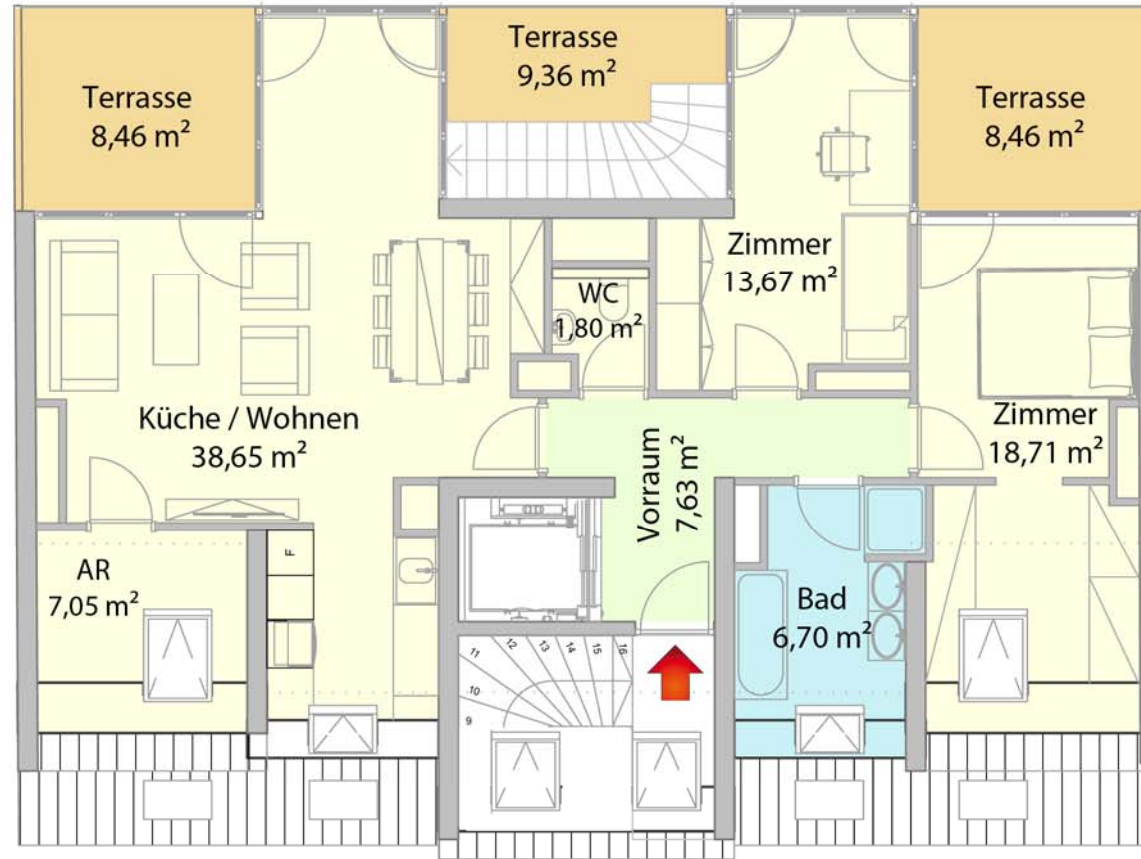

1160 Wien; DEGENGASSE 23

Planstand: April 2009, geringfügige Planänderungen vorbehalten

TOP 17

WNFL: 94,21 m²
TERRASSE: 26,28 m²

APRIL 2009 M 1:100

2 DACHGESCHOSS

 WIENER PRIVATBANK

1160 Wien; DEGENGASSE 23

Planstand: April 2009, geringfügige Planänderungen vorbehalten

TOP 17

WNFL: 94,21 m²
TERRASSE: 26,28 m²
DACH- TERRASSE 57,51 m²

APRIL 2009 M 1:100

 WIENER PRIVATBANK